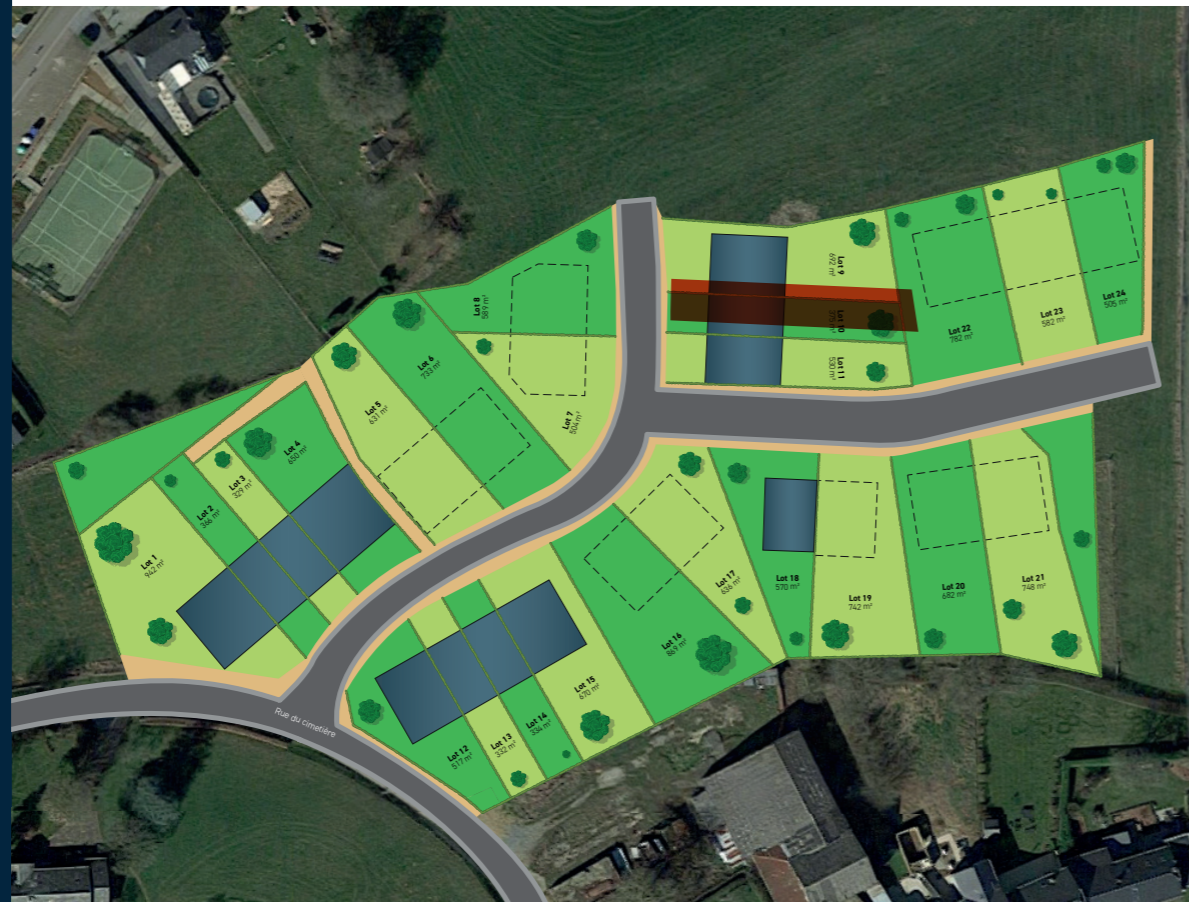

QUARTIER D' **AURA**

GUELFF

*Video du projet,
prix et
disponibilités*

GUELFF

LOT
10

0800 20 131
maisons@thomas-piron.eu
www.thomas-piron.eu

Rez-de-chaussée

Etage

Façade avant

Façade arrière

Coupe

LOT
10

SURFACE HABITABLE: 152 m²
SUPERFICIE TERRAIN: 375 m²