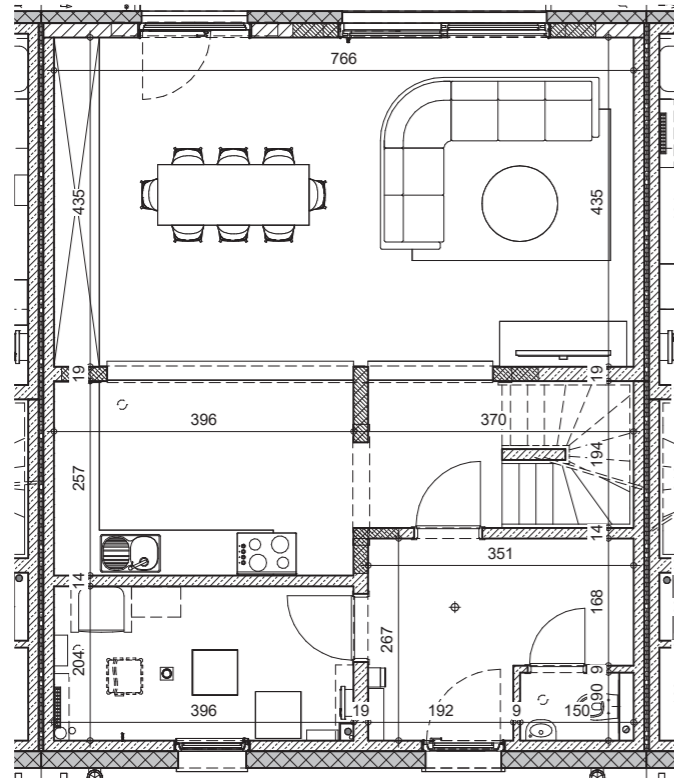

QUARTIER D' **AURA**

GUELFF

*Video du projet,
prix et
disponibilités*

GUELFF

LOT
10

0800 20 131
maisons@thomas-piron.eu
www.thomas-piron.eu

Rez-de-chaussée

Etage

Façade avant

Façade arrière

Coupe

LOT
10

SURFACE HABITABLE: 152 m²
SUPERFICIE TERRAIN: 375 m²