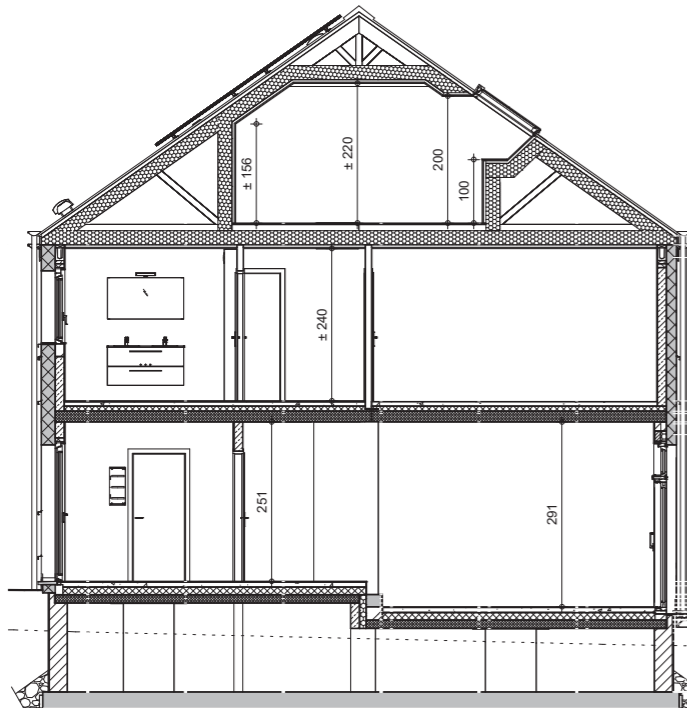

QUARTIER D' **AURA**

GUELFF

*Video du projet,
prix et
disponibilités*

GUELFF

LOT
10

0800 20 131
maisons@thomas-piron.eu
www.thomas-piron.eu

Rez-de-chaussée

Etage

Façade avant

Façade arrière

Coupe

LOT
10

SURFACE HABITABLE: 152 m²
SUPERFICIE TERRAIN: 375 m²