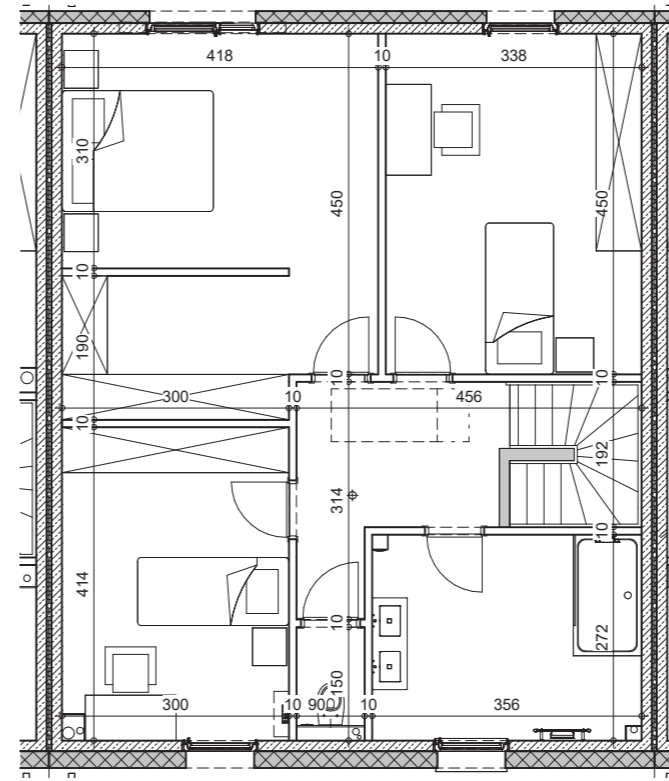

Façade avant

Façade arrière

Coupe

LOT
10

SURFACE HABITABLE: 152 m²
SUPERFICIE TERRAIN: 375 m²